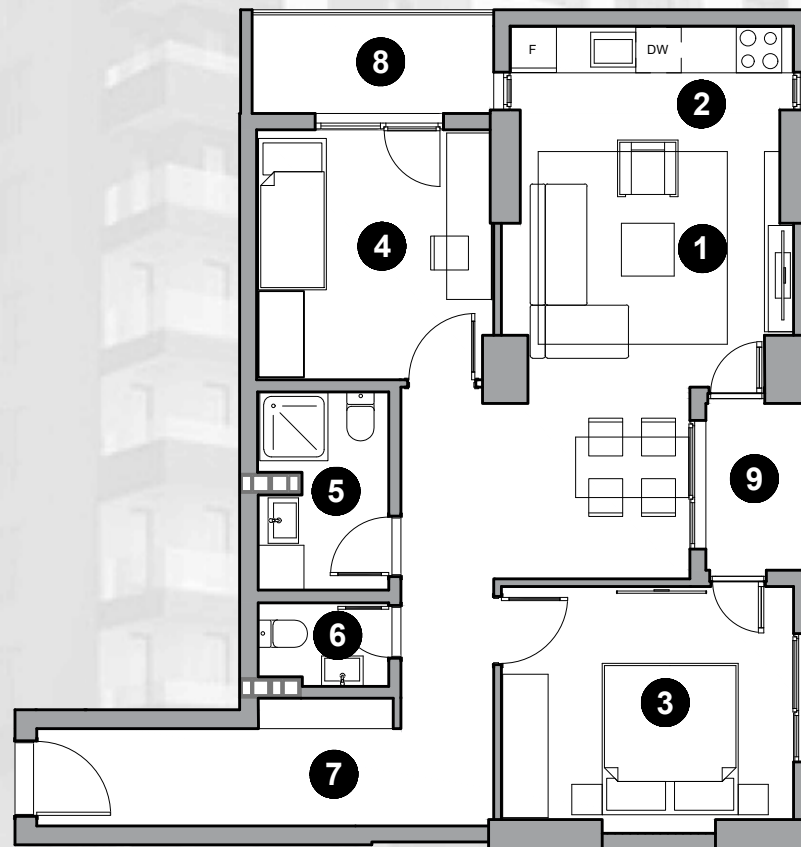

ТИП НА СТАН **03** ТРОСОБЕН

КАТ
Приземје **СТАН**
3

1.Дневна соба/трп.	22.30m²
2.Кујна	4.25m²
3.Спална соба	12.16m²
4.Детска соба 1	10.18m²
5.Бања	4.35m²
6.Тоалет	1.82m²
7.Влезен хол	10.92m²
8.Тераса 1	4.39m²
9.Тераса 2	3.03m²

Хантерс
Скопје

73.40m²