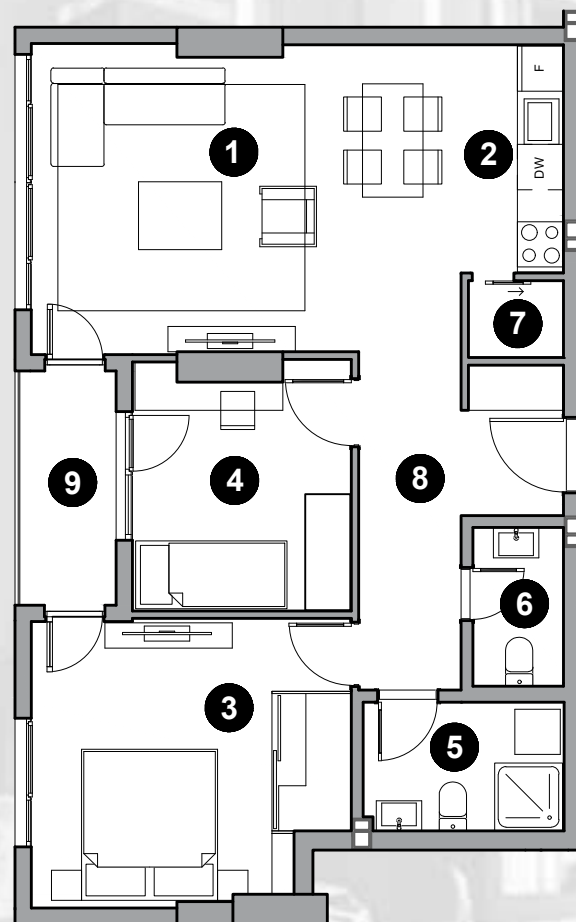

Станбен објект кој претставува ново ниво на урбано живеење во срцето на **Крива Паланка**.

Објектот содржи приземје, седум ката и поткровје, овозможувајќи широк избор на станбени единици од 40 до 105м². Секој кат е дизајниран со посебно внимание на оптималната искористеност на просторот.

Станете дел од оваа уникатна заедница и пронајдете го својот совршен дом во Крива Паланка.

7 - 8 KAT

ТИП НА СТАН **01** ТРОСОБЕН

КАТ
Приземје **1**
7 кат **61**
8 кат **71**

1.Дневна соба/трп.	23.33m ²
2.Кујна	4.07m ²
3.Спална соба	15.16m ²
4.Детска соба 1	9.16m ²
5.Бања	4.55m ²
6.Тоалет	2.49m ²
7.Утилити	1.28m ²
8.Влезен хол	8.28m ²
9.Тераса 1	4.14m ²