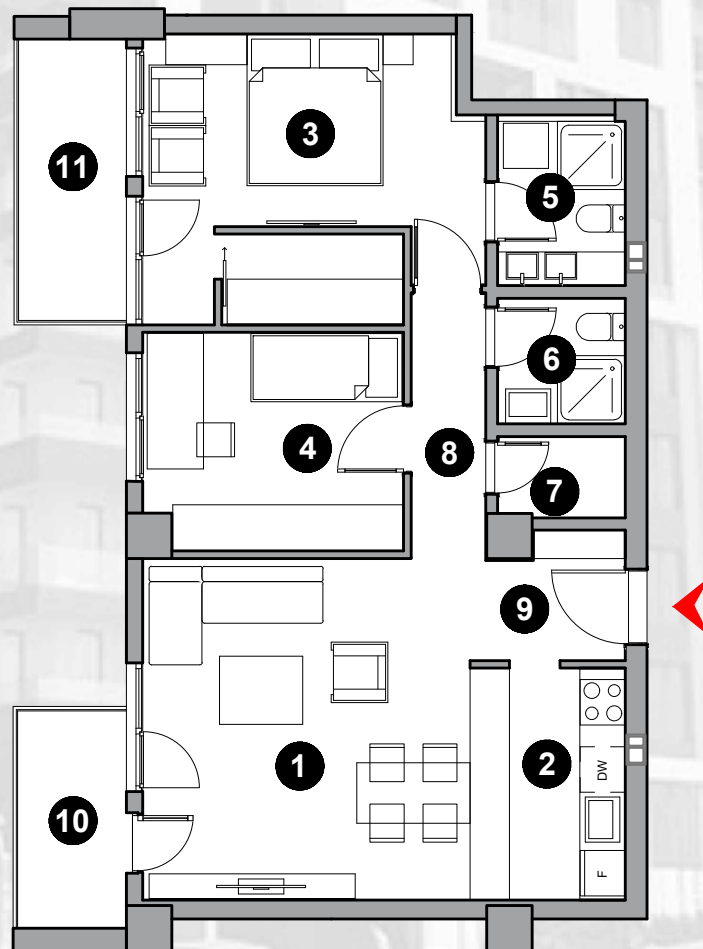

Хантерс
Скопје

56.15m²

1 - 4 KAT

ТИП НА СТАН **14** ТРОСОБЕН

КАТ	СТАН
1 кат	14
2 кат	23
3 кат	32
4 кат	41

1.Дневна соба/трп.	19.56m ²
2.Кујна	7.57m ²
3.Спална соба	14.56m ²
4.Детска соба 1	10.94m ²
5.Бања 1	3.96m ²
6.Бања 2	3.59m ²
7.Гардеробер	3.46m ²
8.Утилити	2.53m ²
9.Влезен хол	10.66m ²
10.Тераса 1	3.70m ²

Хантерс
Скопје

80.53m²

1 - 4 KAT

ТИП НА СТАН **15** ТРОСОБЕН

KAT	СТАН
1 кат	15
2 кат	24
3 кат	33
4 кат	42

1.Дневна соба/трп.	19.86m ²
2.Кујна	6.36m ²
3.Спална соба	15.81m ²
4.Детска соба	9.78m ²
5.Бања 1	3.66m ²
6.Бања 2	2.80m ²
7.Утилити	1.79m ²
8.Дегажман	3.59m ²
9.Влезен хол	2.93m ²
10.Тераса 1	4.40m ²
11.Тераса 2	5.63m ²