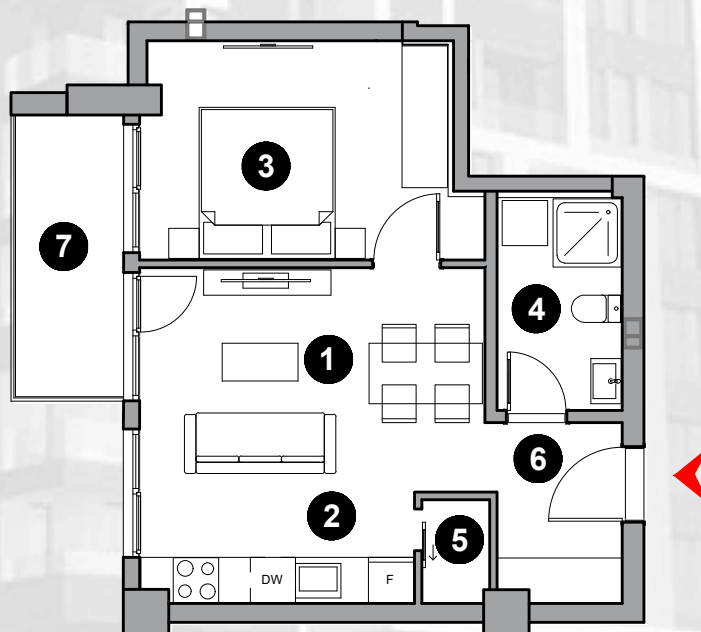

ТИП НА СТАН **29** ДВОСОБЕН

КАТ	СТАН
5 кат	70
6 кат	80

1. Дневна соба/трп.	13.57m²
2. Кујна	5.28m²
3. Спална соба	12.02m²
4. Бања	4.67m²
5. Остава	1.21m²
6. Влезен хол	4.03m²
7. Тераса 1	5.63m²

Хантерс
Скопје

46.41m²