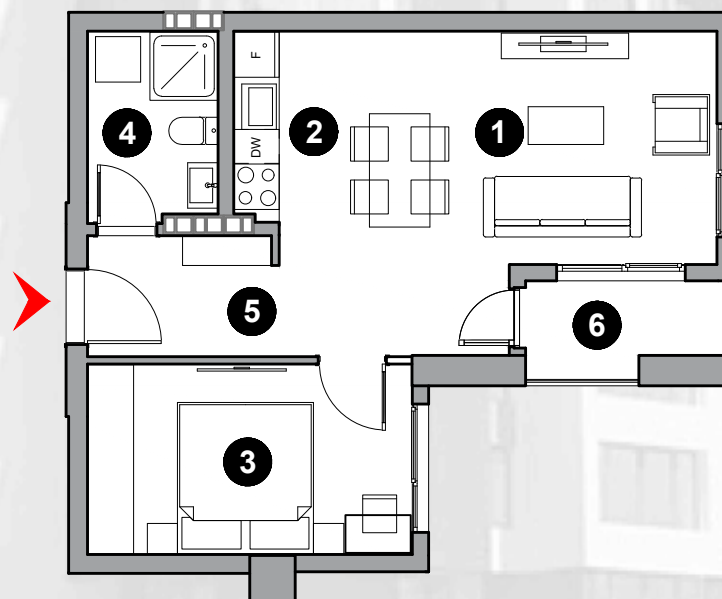

Хантерс
Скопје

67.98m²

1 - 4 КАТ

7 - 8 КАТ

ТИП НА СТАН **09** ДВОСОБЕН

КАТ	СТАН
1 кат	9
2 кат	19
3 кат	28
4 кат	37
7 кат	64
8 кат	74

1.Дневна соба/трп.	20.32m ²
2.Кујна	2.72m ²
3.Спална соба	10.82m ²
4.Бања	4.25m ²
5.Влезен хол	4.02m ²
6.Тераса 1	3.32m ²