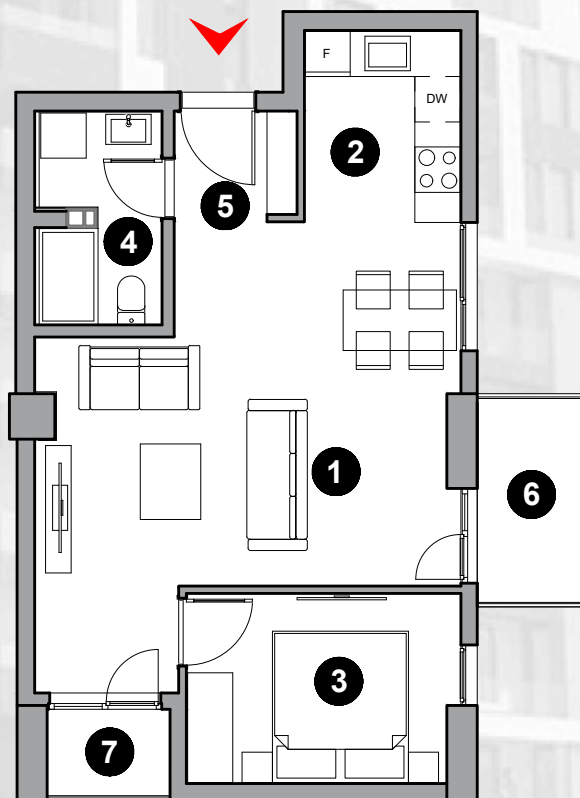

ТИП НА СТАН **20** ДВОСОБЕН

КАТ
5 кат
6 кат

СТАН
48
57

1. Дневна соба/трп.	26.59m²
2. Кујна	5.19m²
3. Спална соба	8.93m²
4. Бања	4.36m²
5. Влезен хол	2.34m²
6. Тераса 1	4.23m²
7. Тераса 2	1.92m²

Хантерс
Скопје

53.56m²