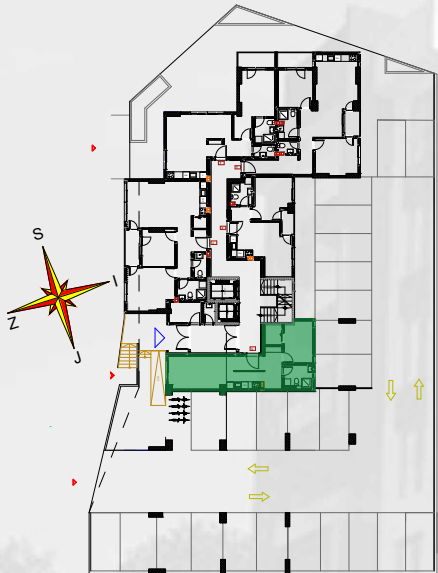

Хантерс
Скопје

73.40m²

ТИП НА СТАН **04** ДВОСОБЕН

КАТ
Приземје

СТАН
4

1.Дневна соба/трп.	14.13m ²
2.Кујна	5.27m ²
3.Спална соба	11.84m ²
4.Бања	3.88m ²
5.Влезен хол	2.40m ²
6.Тераса 1	2.18m ²

Хантерс
Скопје

39.70m²

ТИП НА СТАН **05** ДВОСОБЕН

КАТ
Приземје

СТАН
5

1. Дневна соба/трп.	14.35m ²
2. Кујна	4.89m ²
3. Спална соба	12.03m ²
4. Бања	4.96m ²
5. Влезен хол	10.04m ²

Хантерс
Скопје

46.27m²

1 - 4 KAT