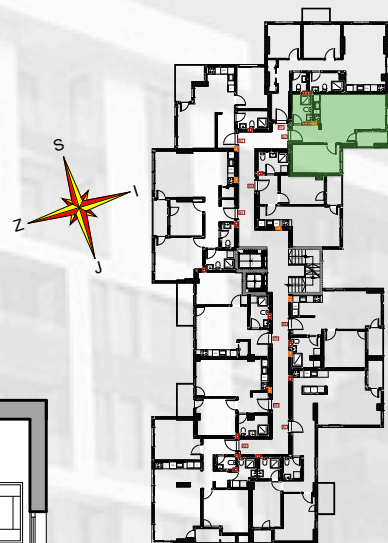

1 - 4 КАТ

7 - 8 КАТ

ТИП НА СТАН **09** ДВОСОБЕН

КАТ	СТАН
1 кат	9
2 кат	19
3 кат	28
4 кат	37
7 кат	64
8 кат	74

1.Дневна соба/трп.	20.32m²
2.Кујна	2.72m²
3.Спална соба	10.82m²
4.Бања	4.25m²
5.Влезен хол	4.02m²
6.Тераса 1	3.32m²

Хантерс
Скопје

45.45m²