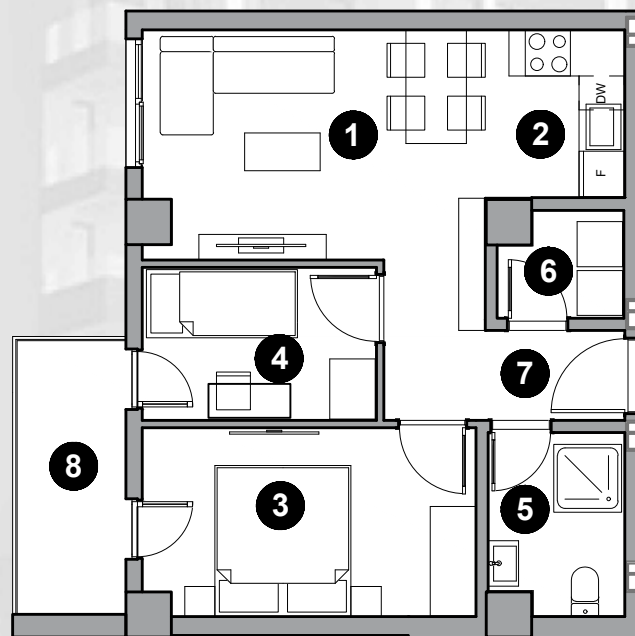

ТИП НА СТАН **22** ТРОСОБЕН

КАТ
5 кат
6 кат

СТАН
50
59

1.Дневна соба/трп	14.26m²
2.Кујна	3.37m²
3.Спална соба	10.90m²
4.Детска соба 1	6.26m²
5.Бања	4.18m²
6.Утилити	2.17m²
7.Влезен хол	5.04m²
8.Тераса 1	5.51m²

Хантерс
Скопје

51.69m²