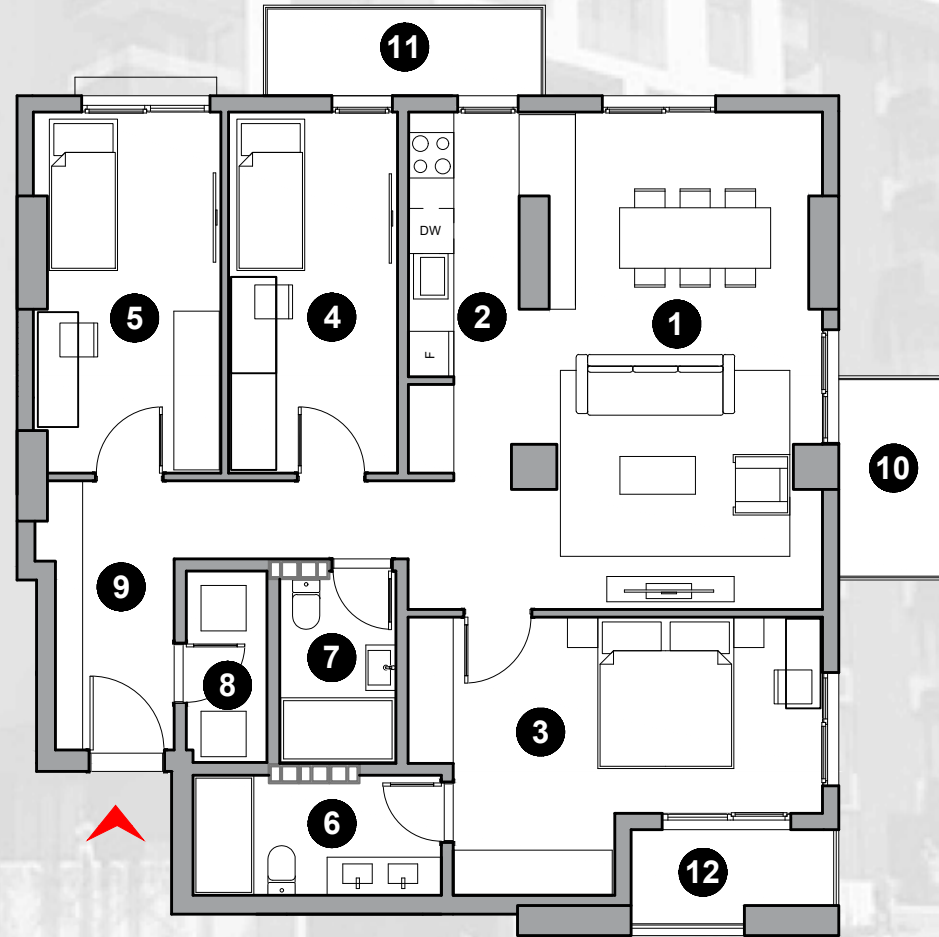

ТИП НА СТАН **17**
ЧЕТВОРОСОБЕН

КАТ	СТАН
5 кат	45
6 кат	54

1. Дневна соба/трп.	26.44m²
2. Кујна	7.93m²
3. Спална соба	16.21m²
4. Детска соба 1	10.68m²
5. Детска соба 2	11.42m²
6. Бања 1	5.04m²
7. Бања 2	3.81m²
8. Утилити	2.69m²
9. Влезен хол	8.99m²
10. Тераса 1	4.05m²
11. Тераса 2	4.48m²
12. Тераса 3	3.36m²

Хантерс
Скопје

105.10m²