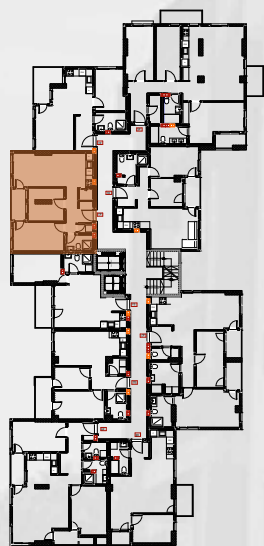

5 - 6 KAT

ТИП НА СТАН **24** ТРОСОБЕН

КАТ
5 кат
6 кат

СТАН
43
52

1.Дневна соба/трп.	16.60m²
2.Кујна	4.05m²
3.Спална соба	11.22m²
4.Детска соба 1	8.66m²
5.Бања	3.31m²
6.Утилити	1.12m²
7.Остава	1.28m²
8.Влезен хол	6.75m²
9.Тераса 1	3.61m²

56.60m²