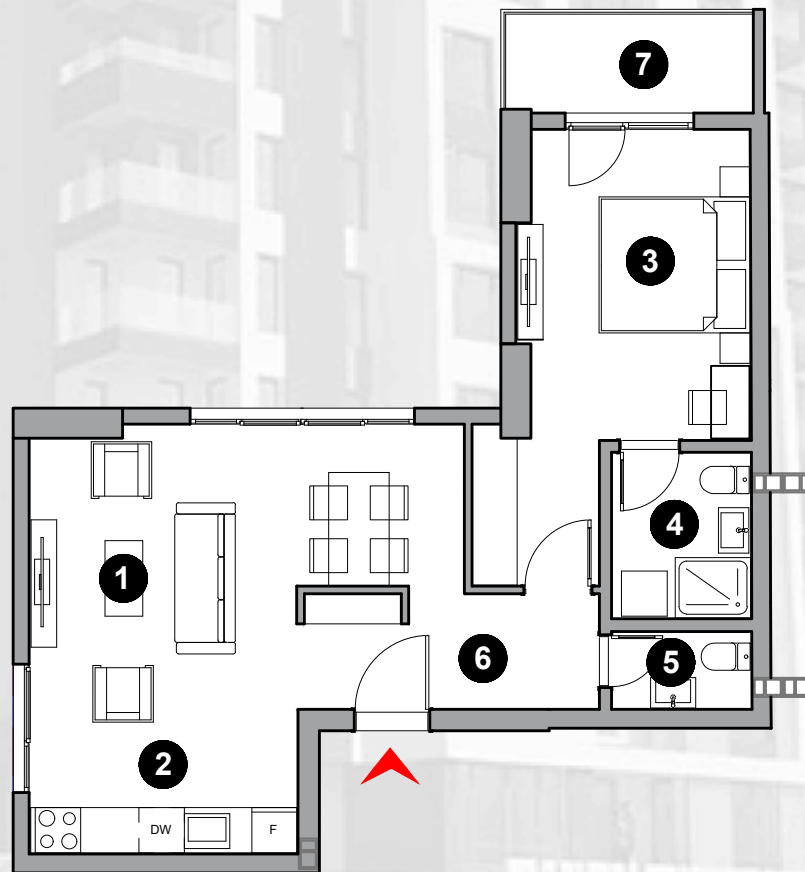

Станете дел од оваа уникатна заедница и пронајдете го својот совршен дом во Крива Паланка.

7 - 8 KAT

ТИП НА СТАН **01** ТРОСОБЕН

КАТ
Приземје **1**
7 кат **61**
8 кат **71**

1.Дневна соба/трп.	23.33m ²
2.Кујна	4.07m ²
3.Спална соба	15.16m ²
4.Детска соба 1	9.16m ²
5.Бања	4.55m ²
6.Тоалет	2.49m ²
7.Утилити	1.28m ²
8.Влезен хол	8.28m ²
9.Тераса 1	4.14m ²

72.46m²

ТИП НА СТАН **02** ДВОСОБЕН

КАТ **СТАН**
Приземје **2**

1.Дневна соба/трп.	21.85m ²
2.Кујна	2.82m ²
3.Спална соба	15.45m ²
4.Бања	4.08m ²
5.Тоалет	1.89m ²
6.Влезен хол	6.02m ²
7.Тераса 1	4.56m ²

Хантерс
 Скопје