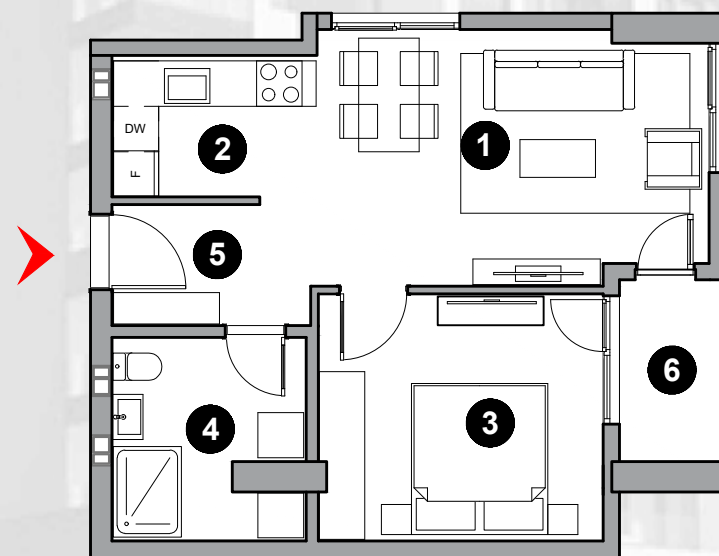

ТИП НА СТАН **25** ДВОСОБЕН

КАТ
7 кат **66**
8 кат **76**

1.Дневна соба/трп.	16.96m²
2.Кујна	4.89m²
3.Спална соба	12.26m²
4.Бања	6.44m²
5.Влезен хол	4.28m²
6.Тераса 1	3.34m²

Хантерс
Скопје

48.17m²