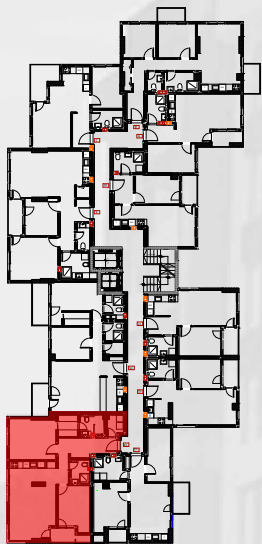

1 - 4 KAT

ТИП НА СТАН **14** ТРОСОБЕН

КАТ	СТАН
1 кат	14
2 кат	23
3 кат	32
4 кат	41

1.Дневна соба/трп.	19.56m²
2.Кујна	7.57m²
3.Спална соба	14.56m²
4.Детска соба 1	10.94m²
5.Бања 1	3.96m²
6.Бања 2	3.59m²
7.Гардеробер	3.46m²
8.Утилити	2.53m²
9.Влезен хол	10.66m²
10.Тераса 1	3.70m²

Хантерс
Скопје

80.53m²