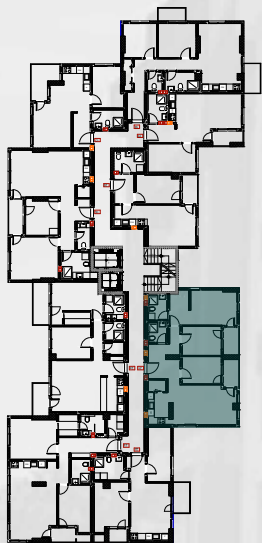

Хантерс
Скопје

80.53m²

1 - 4 KAT

ТИП НА СТАН **15** ТРОСОБЕН

KAT	СТАН
1 кат	15
2 кат	24
3 кат	33
4 кат	42

1.Дневна соба/трп.	19.86m ²
2.Кујна	6.36m ²
3.Спална соба	15.81m ²
4.Детска соба	9.78m ²
5.Бања 1	3.66m ²
6.Бања 2	2.80m ²
7.Утилити	1.79m ²
8.Дегажман	3.59m ²
9.Влезен хол	2.93m ²
10.Тераса 1	4.40m ²
11.Тераса 2	5.63m ²

Хантерс
Скопје

76.61m²

ТИП НА СТАН **16**
ЧЕТВОРОСОБЕН

КАТ	СТАН
2 кат	21
3 кат	30
4 кат	39

1.Дневна соба/трп.	19.66m ²
2.Кујна	5.22m ²
3.Спална соба	17.83m ²
4.Детска соба1	9.06m ²
5.Детска соба2	8.42m ²
6.Бања 1	3.86m ²
7.Бања 2	3.01m ²
8.Утилити	1.67m ²
9.Влезен хол	10.39m ²
10.Тераса 1	3.32m ²
11.Тераса 2	3.33m ²