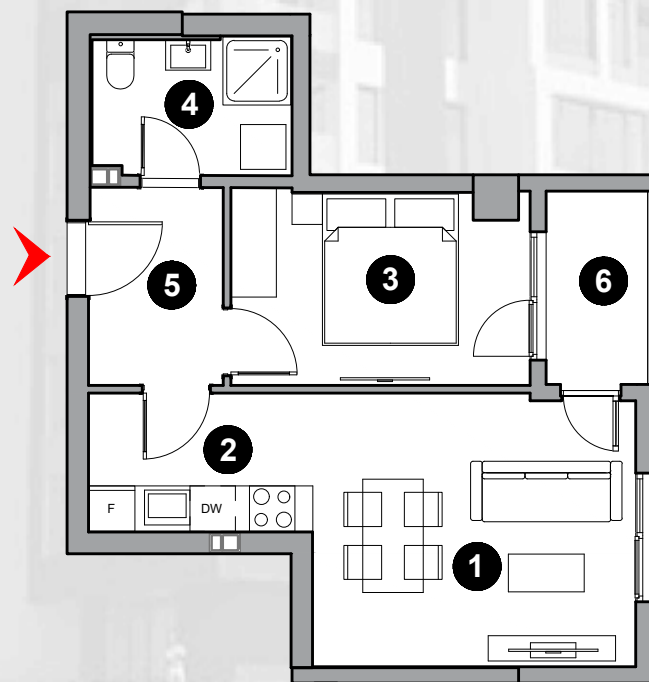

7 - 8 KAT

ТИП НА СТАН **10** ДВОСОБЕН

КАТ	СТАН
1 кат	10
2 кат	20
3 кат	29
4 кат	38
7 кат	65
8 кат	75

1.Дневна соба/трп.	15.34m²
2.Кујна	5.45m²
3.Спална соба	9.91m²
4.Бања	4.81m²
5.Влезен хол	4.62m²
6.Тераса 1	3.58m²

Хантерс
Скопје

43.71m²