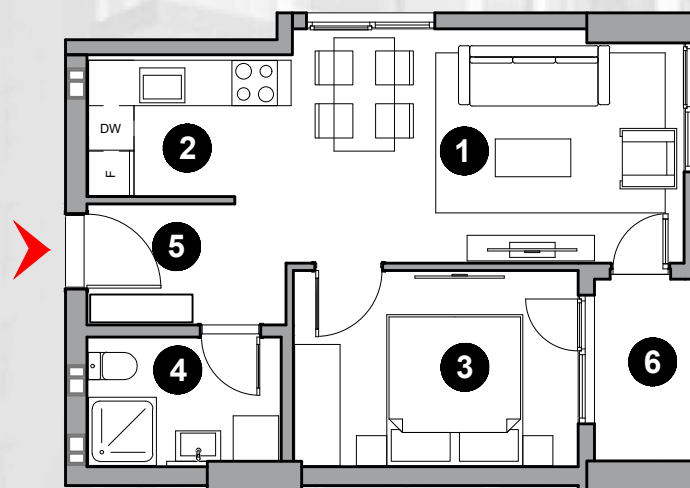

Хантерс
Скопје

45.45m²

1 - 4 KAT

7 - 8 KAT

ТИП НА СТАН **10** ДВОСОБЕН

КАТ	СТАН
1 кат	10
2 кат	20
3 кат	29
4 кат	38
7 кат	65
8 кат	75

1.Дневна соба/трп.	15.34m ²
2.Кујна	5.45m ²
3.Спална соба	9.91m ²
4.Бања	4.81m ²
5.Влезен хол	4.62m ²
6.Тераса 1	3.58m ²

Хантерс
Скопје

43.71m²

ТИП НА СТАН **11** ДВОСОБЕН

КАТ
1 кат

СТАН
11

1. Дневна соба/трп.	15.78m ²
2. Кујна	5.09m ²
3. Спална соба	9.77m ²
4. Бања	4.32m ²
5. Влезен хол	4.35m ²
6. Тераса 1	3.32m ²

Хантерс
Скопје