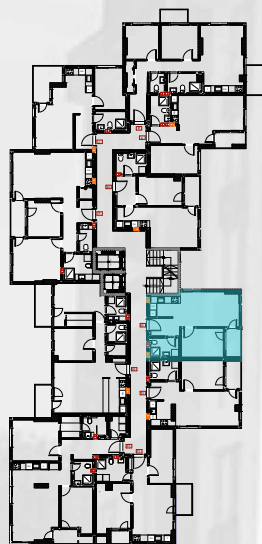

Хантерс
Скопје

45.45m²

1 - 4 KAT

7 - 8 KAT

ТИП НА СТАН **10** ДВОСОБЕН

КАТ	СТАН
1 кат	10
2 кат	20
3 кат	29
4 кат	38
7 кат	65
8 кат	75

1.Дневна соба/трп.	15.34m ²
2.Кујна	5.45m ²
3.Спална соба	9.91m ²
4.Бања	4.81m ²
5.Влезен хол	4.62m ²
6.Тераса 1	3.58m ²

Хантерс
Скопје

43.71m²

ТИП НА СТАН **11** ДВОСОБЕН

КАТ
1 кат

СТАН
11

1. Дневна соба/трп.	15.78m ²
2. Кујна	5.09m ²
3. Спална соба	9.77m ²
4. Бања	4.32m ²
5. Влезен хол	4.35m ²
6. Тераса 1	3.32m ²

Хантерс
Скопје