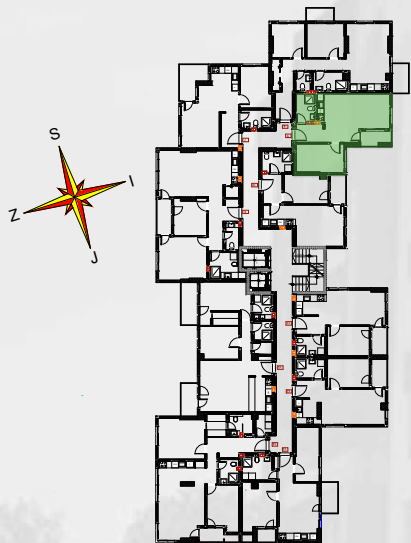

1 - 4 КАТ

7 - 8 КАТ

ТИП НА СТАН **09** ДВОСОБЕН

КАТ	СТАН
1 кат	9
2 кат	19
3 кат	28
4 кат	37
7 кат	64
8 кат	74

1.Дневна соба/трп.	20.32m²
2.Кујна	2.72m²
3.Спална соба	10.82m²
4.Бања	4.25m²
5.Влезен хол	4.02m²
6.Тераса 1	3.32m²

Хантерс
Скопје

45.45m²