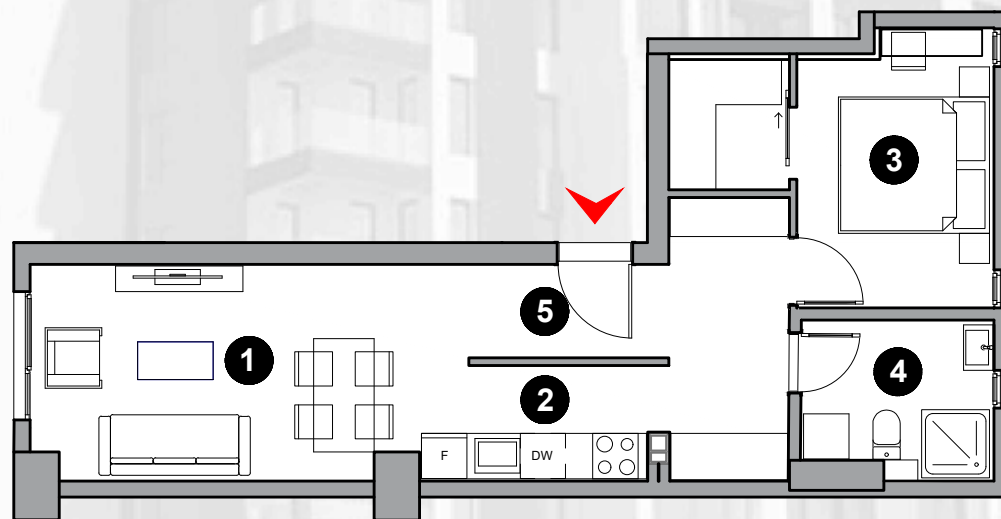

ТИП НА СТАН **05** ДВОСОБЕН

КАТ
Приземје

СТАН
5

1. Дневна соба/трп.	14.35m²
2. Кујна	4.89m²
3. Спална соба	12.03m²
4. Бања	4.96m²
5. Влезен хол	10.04m²

Хантерс
Скопје

46.27m²