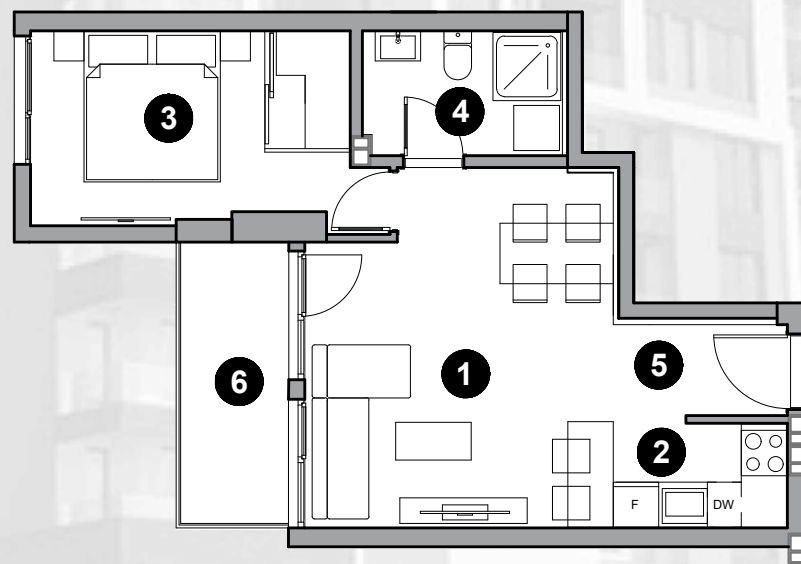

ТИП НА СТАН **23** ДВОСОБЕН

КАТ
5 кат
6 кат

СТАН
51
60

1.Дневна соба/трп.	18.17m²
2.Кујна	3.26m²
3.Спална соба	11.09m²
4.Бања	4.33m²
5.Влезен хол	2.78m²
6.Тераса 1	5.63m²

Хантерс
Скопје

45.26m²