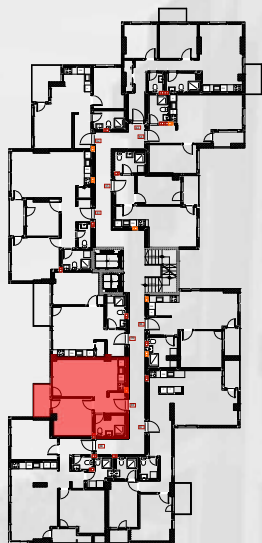

Хантерс
Скопје

84.63m²

7 - 8 KAT

ТИП НА СТАН **27** ТРОСОБЕН

КАТ
7 кат
8 кат

СТАН
68
78

1.Дневна соба/трп.	19.56m ²
2.Кујна	7.48m ²
3.Спална соба 1	14.86m ²
4.Спална соба 2	13.57m ²
5.Бања	4.65m ²
6.Тоалет	2.01m ²
7.Гардероба	1.86m ²
8.Влезен хол	7.42m ²
9.Тераса 1	3.73m ²

Хантерс
Скопје

75.14m²

7 - 8 KAT

ТИП НА СТАН **28** ДВОСОБЕН

КАТ
7 кат
8 кат

СТАН
69
79

1.Дневна соба/трп.	16.68m ²
2.Кујна	3.46m ²
3.Спална соба	11.32m ²
4.Бања	4.54m ²
5.Влезен хол	4.57m ²
6.Тераса 1	4.40m ²