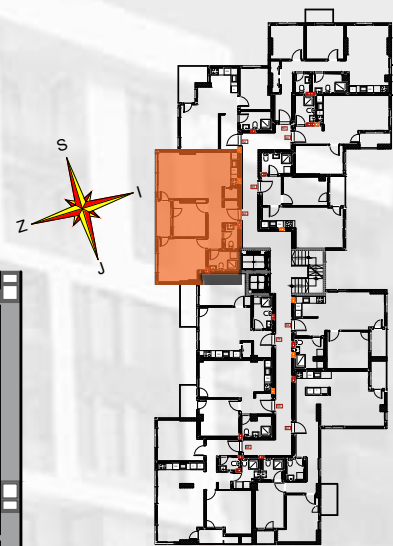

7 - 8 KAT

ТИП НА СТАН **01** ТРОСОБЕН

КАТ
Приземје **1**
7 кат **61**
8 кат **71**

1.Дневна соба/трп.	23.33m²
2.Кујна	4.07m²
3.Спална соба	15.16m²
4.Детска соба 1	9.16m²
5.Бања	4.55m²
6.Тоалет	2.49m²
7.Утилити	1.28m²
8.Влезен хол	8.28m²
9.Тераса 1	4.14m²

72.46m²