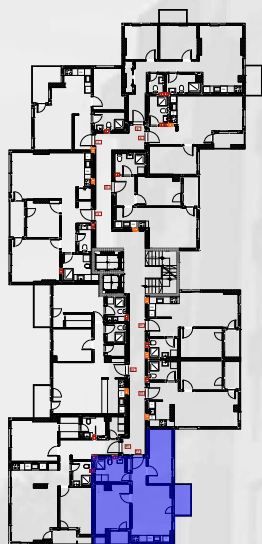

Хантерс
Скопје

43.71m²

ТИП НА СТАН **11** ДВОСОБЕН

КАТ
1 кат

СТАН
11

1. Дневна соба/трп.	15.78m ²
2. Кујна	5.09m ²
3. Спална соба	9.77m ²
4. Бања	4.32m ²
5. Влезен хол	4.35m ²
6. Тераса 1	3.32m ²

Хантерс
Скопје

42.63m²

ТИП НА СТАН **12** ДВОСОБЕН

КАТ
1 кат

СТАН
12

1.Дневна соба/трп.	17.20m ²
2.Кујна	4.43m ²
3.Спална соба	9.79m ²
4.Бања	4.33m ²
5.Влезен хол	4.04m ²
6.Тераса 1	3.33m ²

Хантерс
Скопје

43.12m²

1 - 4 KAT

ТИП НА СТАН **13** ДВОСОБЕН

КАТ	СТАН
1 кат	13
2 кат	22
3 кат	31
4 кат	40

1.Дневна соба/трп.	14.55m ²
2.Кујна	3.38m ²
3.Спална соба	12.38m ²
4.Детска соба 1	10.12m ²
5.Бања	5.87m ²
6.Влезен хол	3.67m ²
7.Тераса 1	4.23m ²
8.Тераса 2	1.95m ²