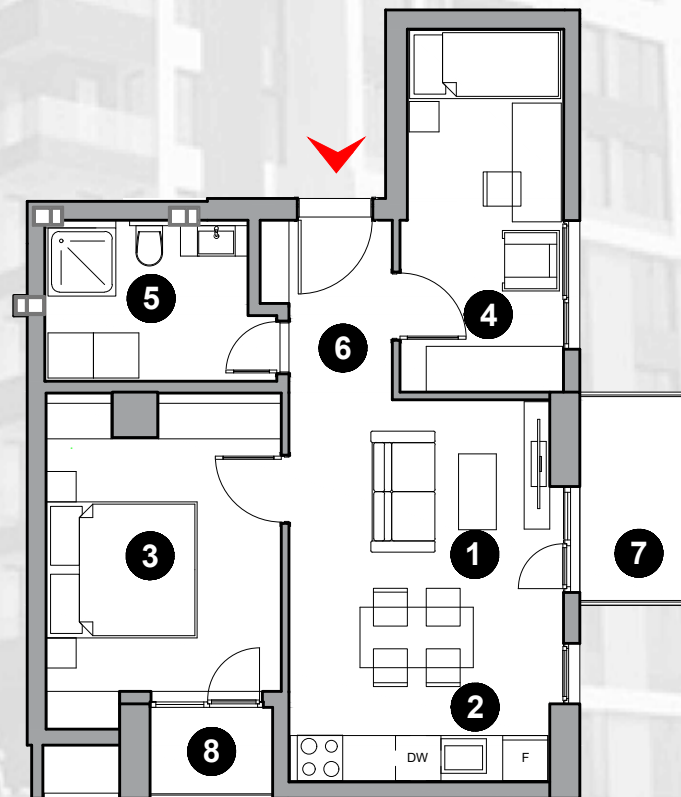

42.63m²

ТИП НА СТАН **12** ДВОСОБЕН

КАТ
1 кат

СТАН
12

1.Дневна соба/трп.	17.20m ²
2.Кујна	4.43m ²
3.Спална соба	9.79m ²
4.Бања	4.33m ²
5.Влезен хол	4.04m ²
6.Тераса 1	3.33m ²

Хантерс
Скопје

43.12m²

1 - 4 KAT