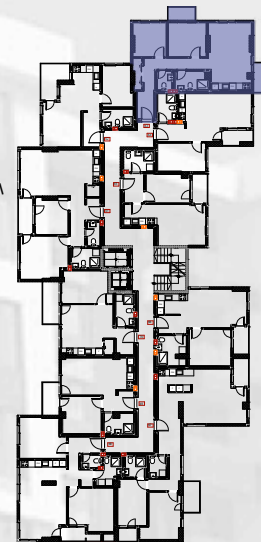

16

25

34

1.Дневна соба/трп.	22.93m ²
2.Кујна	4.09m ²
3.Спална соба	15.80m ²
4.Детска соба 1	9.15m ²
5.Бања	6.47m ²
6.Тоалет	2.83m ²
7.Утилити	1.28m ²
8.Влезен хол	9.07m ²
9.Тераса 1	4.14m ²

Хантерс
Скопје

75.76m²

1 - 8 KAT

ТИП НА СТАН **07** ДВОСОБЕН

КАТ	СТАН
1 кат	7
2 кат	17
3 кат	26
4 кат	35
5 кат	44
6 кат	53
7 кат	62
8 кат	72

1.Дневна соба/трп.	19.63m ²
2.Кујна	4.54m ²
3.Спална соба	9.80m ²
4.Бања	4.40m ²
5.Влезен хол	5.01m ²
6.Тераса 1	6.51m ²

Хантерс
Скопје

49.89m²

1 - 4 KAT

7 - 8 KAT

ТИП НА СТАН **08** ТРОСОБЕН

КАТ	СТАН
1 кат	8
2 кат	18
3 кат	27
4 кат	36
7 кат	63
8 кат	73

1.Дневна соба/трп.	17.25m ²
2.Кујна	4.26m ²
3.Спална соба	10.20m ²
4.Детска соба 1	8.59m ²
5.Бања	4.94m ²
6.Тоалет	2.28m ²
7.Гардеробер	1.94m ²
8.Влезен хол	11.47m ²
9.Тераса 1	4.05m ²
10.Тераса 2	3.00m ²