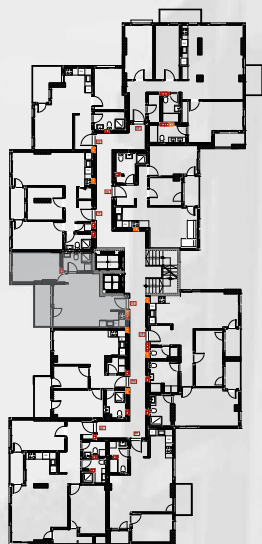

Хантерс
Скопје

81.07m²

5 - 6 KAT

ТИП НА СТАН **22** ТРОСОБЕН

КАТ
5 кат
6 кат

СТАН
50
59

1.Дневна соба/трп	14.26m ²
2.Кујна	3.37m ²
3.Спална соба	10.90m ²
4.Детска соба 1	6.26m ²
5.Бања	4.18m ²
6.Утилити	2.17m ²
7.Влезен хол	5.04m ²
8.Тераса 1	5.51m ²

Хантерс
Скопје

51.69m²

5 - 6 KAT

ТИП НА СТАН **23** ДВОСОБЕН

КАТ
5 кат
6 кат

СТАН
51
60

1.Дневна соба/трп.	18.17m ²
2.Кујна	3.26m ²
3.Спална соба	11.09m ²
4.Бања	4.33m ²
5.Влезен хол	2.78m ²
6.Тераса 1	5.63m ²