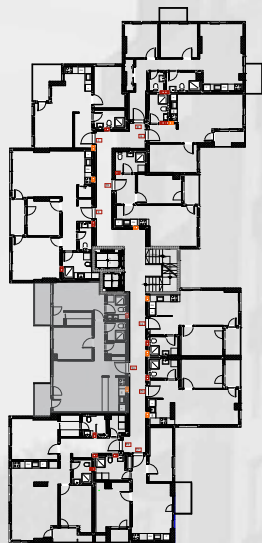

Хантерс
Скопје

56.15m²

1 - 4 KAT

ТИП НА СТАН **14** ТРОСОБЕН

КАТ	СТАН
1 кат	14
2 кат	23
3 кат	32
4 кат	41

1.Дневна соба/трп.	19.56m ²
2.Кујна	7.57m ²
3.Спална соба	14.56m ²
4.Детска соба 1	10.94m ²
5.Бања 1	3.96m ²
6.Бања 2	3.59m ²
7.Гардеробер	3.46m ²
8.Утилити	2.53m ²
9.Влезен хол	10.66m ²
10.Тераса 1	3.70m ²

Хантерс
Скопје

80.53m²

1 - 4 KAT

ТИП НА СТАН **15** ТРОСОБЕН

KAT	СТАН
1 кат	15
2 кат	24
3 кат	33
4 кат	42

1.Дневна соба/трп.	19.86m ²
2.Кујна	6.36m ²
3.Спална соба	15.81m ²
4.Детска соба	9.78m ²
5.Бања 1	3.66m ²
6.Бања 2	2.80m ²
7.Утилити	1.79m ²
8.Дегажман	3.59m ²
9.Влезен хол	2.93m ²
10.Тераса 1	4.40m ²
11.Тераса 2	5.63m ²