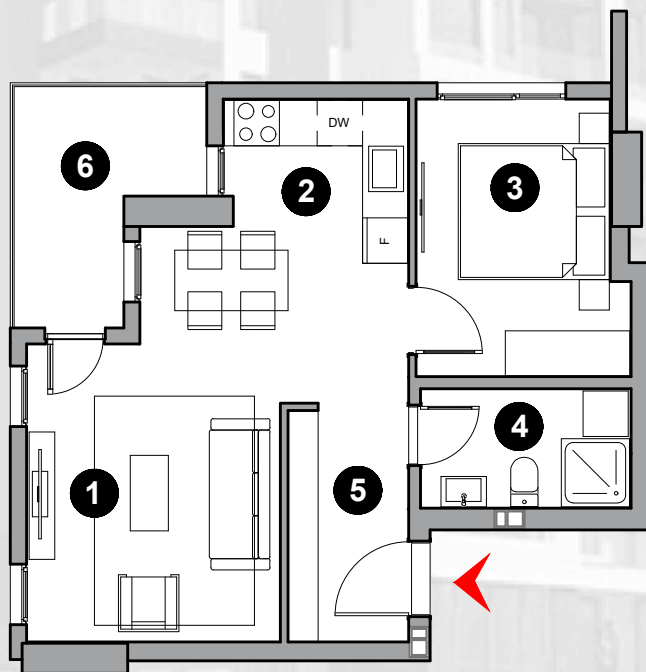

16

25

34

1.Дневна соба/трп.	22.93m ²
2.Кујна	4.09m ²
3.Спална соба	15.80m ²
4.Детска соба 1	9.15m ²
5.Бања	6.47m ²
6.Тоалет	2.83m ²
7.Утилити	1.28m ²
8.Влезен хол	9.07m ²
9.Тераса 1	4.14m ²

Хантерс
Скопје

75.76m²

1 - 8 KAT

ТИП НА СТАН **07** ДВОСОБЕН

КАТ	СТАН
1 кат	7
2 кат	17
3 кат	26
4 кат	35
5 кат	44
6 кат	53
7 кат	62
8 кат	72

1.Дневна соба/трп.	19.63m ²
2.Кујна	4.54m ²
3.Спална соба	9.80m ²
4.Бања	4.40m ²
5.Влезен хол	5.01m ²
6.Тераса 1	6.51m ²