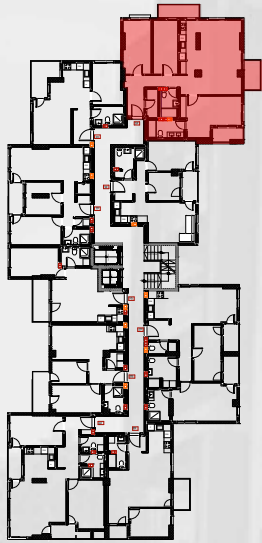

Хантерс
Скопје

80.53m²

1 - 4 KAT

ТИП НА СТАН **15** ТРОСОБЕН

KAT	СТАН
1 кат	15
2 кат	24
3 кат	33
4 кат	42

1.Дневна соба/трп.	19.86m ²
2.Кујна	6.36m ²
3.Спална соба	15.81m ²
4.Детска соба	9.78m ²
5.Бања 1	3.66m ²
6.Бања 2	2.80m ²
7.Утилити	1.79m ²
8.Дегажман	3.59m ²
9.Влезен хол	2.93m ²
10.Тераса 1	4.40m ²
11.Тераса 2	5.63m ²

Хантерс
Скопје

76.61m²

ТИП НА СТАН **16**
ЧЕТВОРОСОБЕН

КАТ	СТАН
2 кат	21
3 кат	30
4 кат	39

1.Дневна соба/трп.	19.66m ²
2.Кујна	5.22m ²
3.Спална соба	17.83m ²
4.Детска соба1	9.06m ²
5.Детска соба2	8.42m ²
6.Бања 1	3.86m ²
7.Бања 2	3.01m ²
8.Утилити	1.67m ²
9.Влезен хол	10.39m ²
10.Тераса 1	3.32m ²
11.Тераса 2	3.33m ²

Хантерс
Скопје

85.77m²

5 - 6 KAT

ТИП НА СТАН **17**
ЧЕТВОРОСОБЕН

КАТ	СТАН
5 кат	45
6 кат	54

1. Дневна соба/трп.	26.44m ²
2. Кујна	7.93m ²
3. Спална соба	16.21m ²
4. Детска соба 1	10.68m ²
5. Детска соба 2	11.42m ²
6. Бања 1	5.04m ²
7. Бања 2	3.81m ²
8. Утилити	2.69m ²
9. Влезен хол	8.99m ²
10. Тераса 1	4.05m ²
11. Тераса 2	4.48m ²
12. Тераса 3	3.36m ²