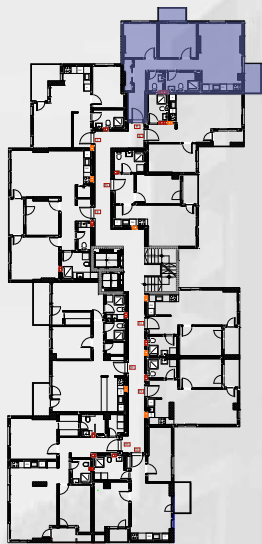

16

25

34

1.Дневна соба/трп.	22.93m ²
2.Кујна	4.09m ²
3.Спална соба	15.80m ²
4.Детска соба 1	9.15m ²
5.Бања	6.47m ²
6.Тоалет	2.83m ²
7.Утилити	1.28m ²
8.Влезен хол	9.07m ²
9.Тераса 1	4.14m ²

Хантерс
Скопје

75.76m²

1 - 8 KAT

ТИП НА СТАН **07** ДВОСОБЕН

КАТ	СТАН
1 кат	7
2 кат	17
3 кат	26
4 кат	35
5 кат	44
6 кат	53
7 кат	62
8 кат	72

1.Дневна соба/трп.	19.63m ²
2.Кујна	4.54m ²
3.Спална соба	9.80m ²
4.Бања	4.40m ²
5.Влезен хол	5.01m ²
6.Тераса 1	6.51m ²

Хантерс
Скопје

49.89m²

1 - 4 KAT

7 - 8 KAT

ТИП НА СТАН **08** ТРОСОБЕН

КАТ	СТАН
1 кат	8
2 кат	18
3 кат	27
4 кат	36
7 кат	63
8 кат	73

1.Дневна соба/трп.	17.25m ²
2.Кујна	4.26m ²
3.Спална соба	10.20m ²
4.Детска соба 1	8.59m ²
5.Бања	4.94m ²
6.Тоалет	2.28m ²
7.Гардеробер	1.94m ²
8.Влезен хол	11.47m ²
9.Тераса 1	4.05m ²
10.Тераса 2	3.00m ²