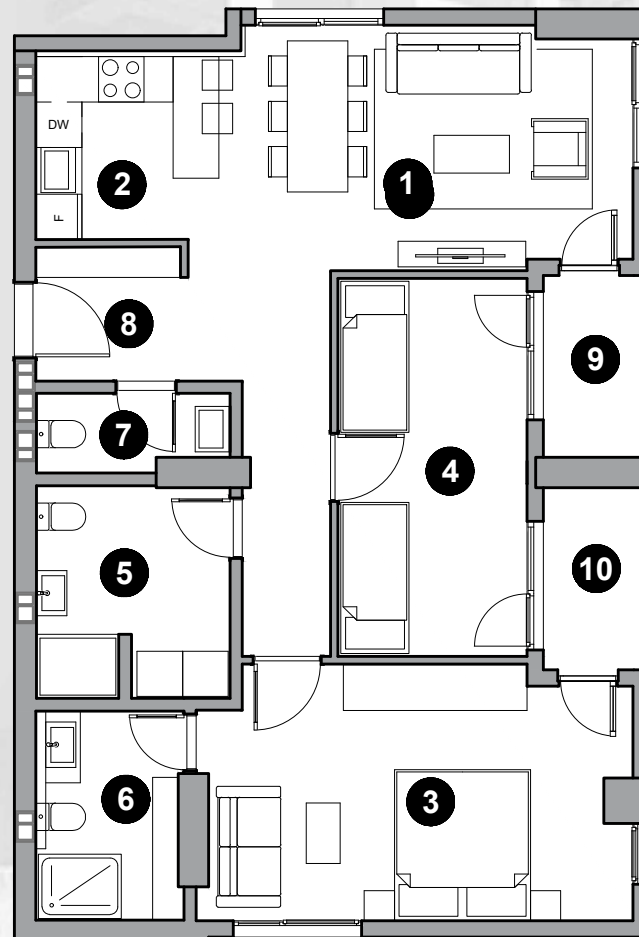

ТИП НА СТАН **19** ТРОСОБЕН

КАТ
5 кат
6 кат

СТАН
47
56

1. Дневна соба/трп.	17.67m²
2. Кујна	5.50m²
3. Спална соба	18.37m²
4. Детска соба	12.50m²
5. Бања 1	7.01m²
6. Бања 2	5.26m²
7. Тоалет	2.48m²
8. Влезен хол	10.54m²
9. Тераса 1	3.34m²
10. Тераса 2	3.34m²

Хантерс
Скопје

86.01m²