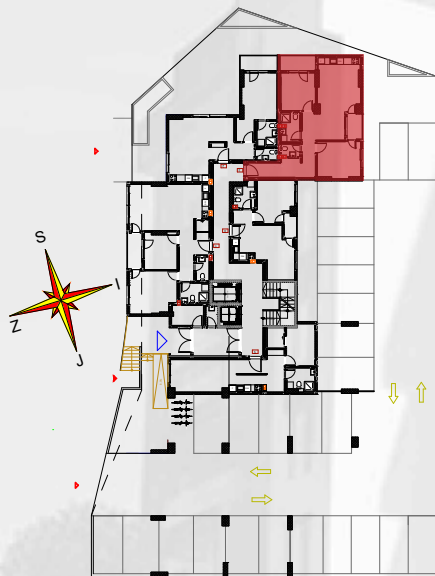

ТИП НА СТАН **03** ТРОСОБЕН

КАТ
Приземје **СТАН**
3

1.Дневна соба/трп.	22.30m²
2.Кујна	4.25m²
3.Спална соба	12.16m²
4.Детска соба 1	10.18m²
5.Бања	4.35m²
6.Тоалет	1.82m²
7.Влезен хол	10.92m²
8.Тераса 1	4.39m²
9.Тераса 2	3.03m²

Хантерс
Скопје

73.40m²