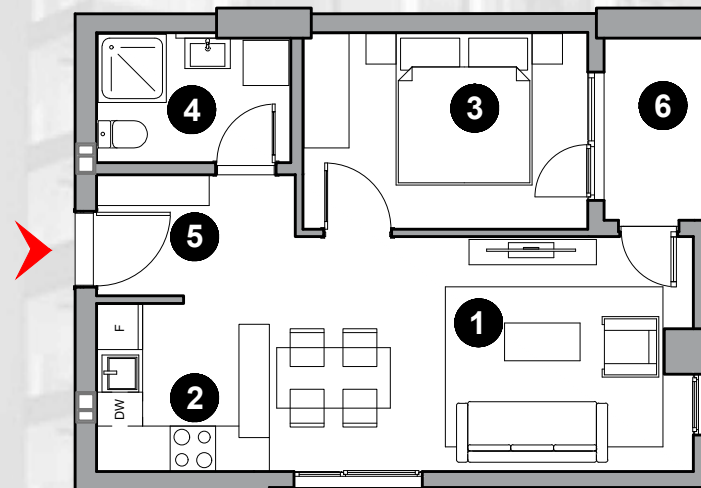

Хантерс
Скопје

43.71m²

ТИП НА СТАН **11** ДВОСОБЕН

КАТ
1 кат

СТАН
11

1. Дневна соба/трп.	15.78m ²
2. Кујна	5.09m ²
3. Спална соба	9.77m ²
4. Бања	4.32m ²
5. Влезен хол	4.35m ²
6. Тераса 1	3.32m ²

Хантерс
Скопје

42.63m²

ТИП НА СТАН **12** ДВОСОБЕН

КАТ
1 кат

СТАН
12

1.Дневна соба/трп.	17.20m ²
2.Кујна	4.43m ²
3.Спална соба	9.79m ²
4.Бања	4.33m ²
5.Влезен хол	4.04m ²
6.Тераса 1	3.33m ²

Хантерс
Скопје

43.12m²

1 - 4 KAT