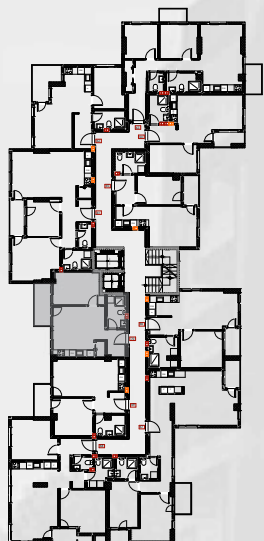

7 - 8 KAT

ТИП НА СТАН **29** ДВОСОБЕН

КАТ	СТАН
5 кат	70
6 кат	80

1. Дневна соба/трп.	13.57m²
2. Кујна	5.28m²
3. Спална соба	12.02m²
4. Бања	4.67m²
5. Остава	1.21m²
6. Влезен хол	4.03m²
7. Тераса 1	5.63m²

Хантерс
Скопје

46.41m²