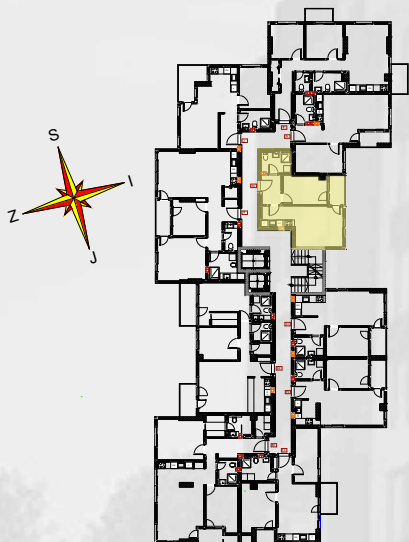

1 - 4 KAT

ТИП НА СТАН **10** ДВОСОБЕН

КАТ	СТАН
1 кат	10
2 кат	20
3 кат	29
4 кат	38
7 кат	65
8 кат	75

1.Дневна соба/трп.	15.34m²
2.Кујна	5.45m²
3.Спална соба	9.91m²
4.Бања	4.81m²
5.Влезен хол	4.62m²
6.Тераса 1	3.58m²

Хантерс
Скопје

43.71m²