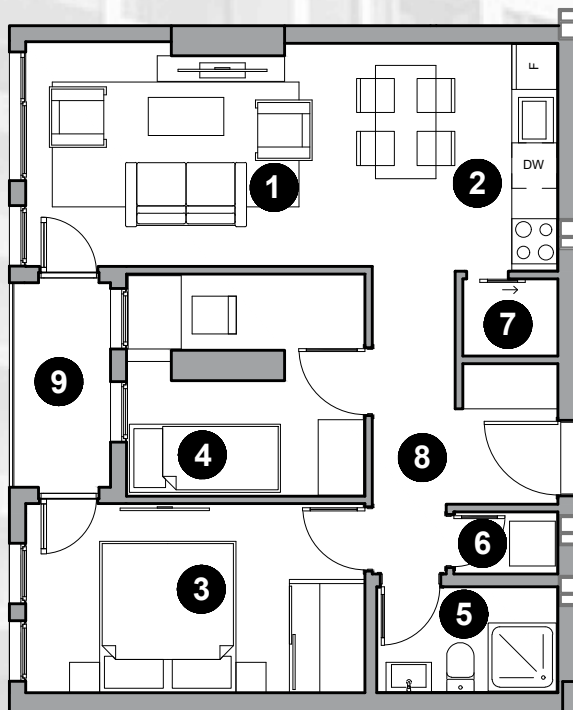

ТИП НА СТАН **24** ТРОСОБЕН

КАТ
5 кат
6 кат

СТАН
43
52

1.Дневна соба/трп.	16.60m²
2.Кујна	4.05m²
3.Спална соба	11.22m²
4.Детска соба 1	8.66m²
5.Бања	3.31m²
6.Утилити	1.12m²
7.Остава	1.28m²
8.Влезен хол	6.75m²
9.Тераса 1	3.61m²

56.60m²