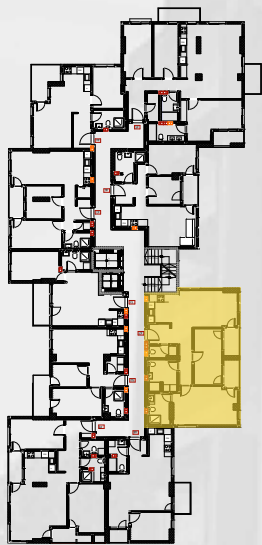

Хантерс
Скопје

105.10m²

5 - 6 KAT

ТИП НА СТАН **18** ТРОСОБЕН

КАТ
5 кат
6 кат

СТАН
46
55

1.Дневна соба/трп.	15.34m ²
2.Кујна	5.42m ²
3.Спална соба	11.24m ²
4.Детска соба	7.04m ²
5.Бања	5.17m ²
6.Влезен хол	6.78m ²
7.Тераса 1	3.58m ²

Хантерс
Скопје

54.57m²

5 - 6 KAT

ТИП НА СТАН **19** ТРОСОБЕН

КАТ
5 кат
6 кат

СТАН
47
56

1. Дневна соба/трп.	17.67m ²
2. Кујна	5.50m ²
3. Спална соба	18.37m ²
4. Детска соба	12.50m ²
5. Бања 1	7.01m ²
6. Бања 2	5.26m ²
7. Тоалет	2.48m ²
8. Влезен хол	10.54m ²
9. Тераса 1	3.34m ²
10. Тераса 2	3.34m ²