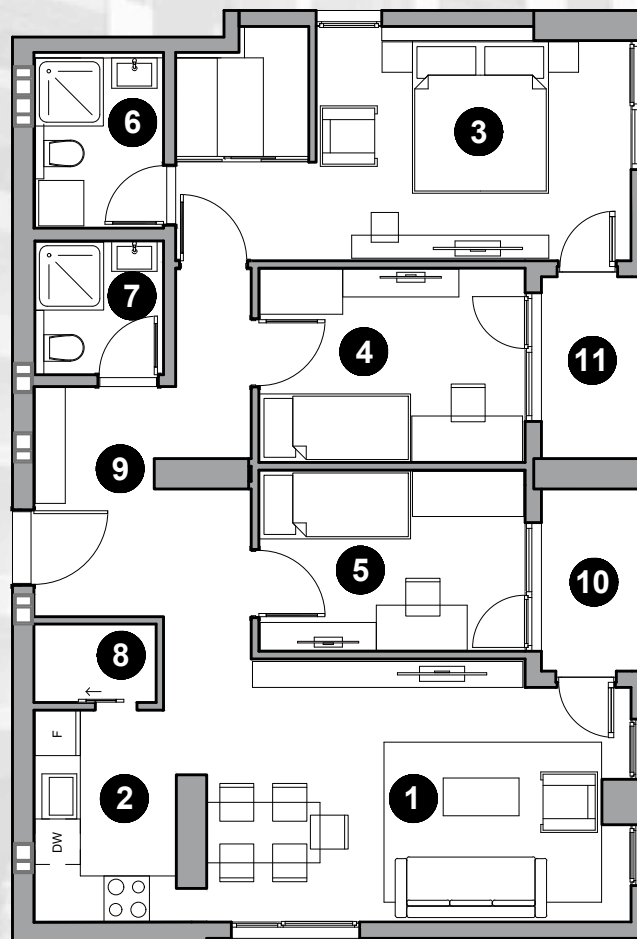

Хантерс
Скопје

56.15m²

1 - 4 KAT

ТИП НА СТАН **14** ТРОСОБЕН

КАТ	СТАН
1 кат	14
2 кат	23
3 кат	32
4 кат	41

1.Дневна соба/трп.	19.56m ²
2.Кујна	7.57m ²
3.Спална соба	14.56m ²
4.Детска соба 1	10.94m ²
5.Бања 1	3.96m ²
6.Бања 2	3.59m ²
7.Гардеробер	3.46m ²
8.Утилити	2.53m ²
9.Влезен хол	10.66m ²
10.Тераса 1	3.70m ²

Хантерс
Скопје

80.53m²

1 - 4 KAT

ТИП НА СТАН **15** ТРОСОБЕН

KAT	СТАН
1 кат	15
2 кат	24
3 кат	33
4 кат	42

1.Дневна соба/трп.	19.86m ²
2.Кујна	6.36m ²
3.Спална соба	15.81m ²
4.Детска соба	9.78m ²
5.Бања 1	3.66m ²
6.Бања 2	2.80m ²
7.Утилити	1.79m ²
8.Дегажман	3.59m ²
9.Влезен хол	2.93m ²
10.Тераса 1	4.40m ²
11.Тераса 2	5.63m ²

Хантерс
Скопје

76.61m²

ТИП НА СТАН **16**
ЧЕТВОРОСОБЕН

КАТ	СТАН
2 кат	21
3 кат	30
4 кат	39

1.Дневна соба/трп.	19.66m ²
2.Кујна	5.22m ²
3.Спална соба	17.83m ²
4.Детска соба1	9.06m ²
5.Детска соба2	8.42m ²
6.Бања 1	3.86m ²
7.Бања 2	3.01m ²
8.Утилити	1.67m ²
9.Влезен хол	10.39m ²
10.Тераса 1	3.32m ²
11.Тераса 2	3.33m ²