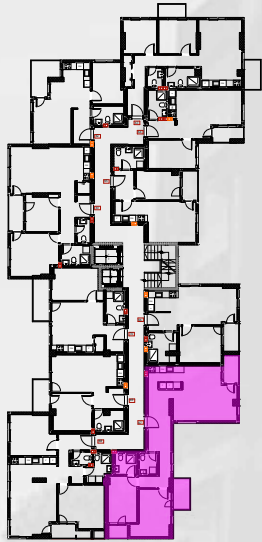

7 - 8 KAT

ТИП НА СТАН **26** ТРОСОБЕН

КАТ
7 кат
8 кат

СТАН
67
77

1.Дневна соба/трп.	24.37m²
2.Кујна	6.40m²
3.Спална соба	10.66m²
4.Детска соба	12.66m²
5.Бања	3.61m²
6.Тоалет	2.98m²
7.Гардеробер	2.42m²
8.Влезен хол	12.04m²
9.Тераса 1	3.34m²
10.Тераса 2	4.23m²
11.Тераса 3	1.92m²

Хантерс
Скопје

84.63m²