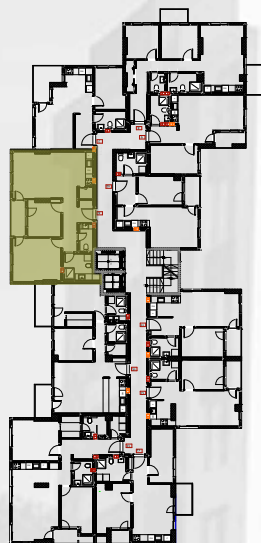

Хантерс
Скопје

73.40m²

ТИП НА СТАН **04** ДВОСОБЕН

КАТ
Приземје

СТАН
4

1.Дневна соба/трп.	14.13m ²
2.Кујна	5.27m ²
3.Спална соба	11.84m ²
4.Бања	3.88m ²
5.Влезен хол	2.40m ²
6.Тераса 1	2.18m ²

Хантерс
Скопје

39.70m²

ТИП НА СТАН **05** ДВОСОБЕН

КАТ
Приземје

СТАН
5

1. Дневна соба/трп.	14.35m ²
2. Кујна	4.89m ²
3. Спална соба	12.03m ²
4. Бања	4.96m ²
5. Влезен хол	10.04m ²

Хантерс
Скопје

46.27m²

1 - 4 KAT

16

25

34

1.Дневна соба/трп.	22.93m ²
2.Кујна	4.09m ²
3.Спална соба	15.80m ²
4.Детска соба 1	9.15m ²
5.Бања	6.47m ²
6.Тоалет	2.83m ²
7.Утилити	1.28m ²
8.Влезен хол	9.07m ²
9.Тераса 1	4.14m ²

Хантерс
Скопје