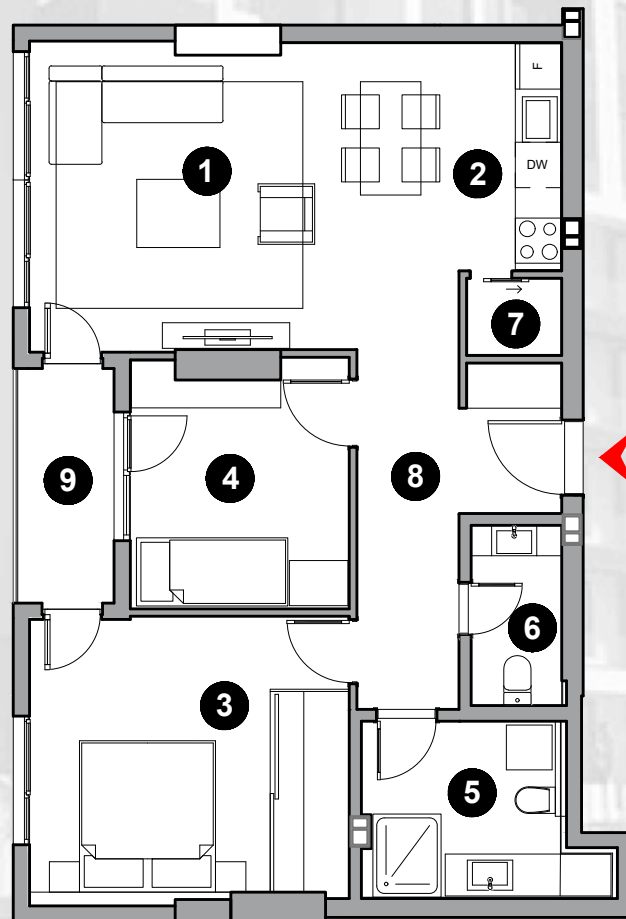

Хантерс
Скопје

73.40m²

ТИП НА СТАН **04** ДВОСОБЕН

КАТ
Приземје

СТАН
4

1.Дневна соба/трп.	14.13m ²
2.Кујна	5.27m ²
3.Спална соба	11.84m ²
4.Бања	3.88m ²
5.Влезен хол	2.40m ²
6.Тераса 1	2.18m ²

Хантерс
Скопје

39.70m²

ТИП НА СТАН **05** ДВОСОБЕН

КАТ
Приземје

СТАН
5

1. Дневна соба/трп.	14.35m ²
2. Кујна	4.89m ²
3. Спална соба	12.03m ²
4. Бања	4.96m ²
5. Влезен хол	10.04m ²

Хантерс
Скопје

46.27m²

1 - 4 KAT

16

25

34

1.Дневна соба/трп.	22.93m ²
2.Кујна	4.09m ²
3.Спална соба	15.80m ²
4.Детска соба 1	9.15m ²
5.Бања	6.47m ²
6.Тоалет	2.83m ²
7.Утилити	1.28m ²
8.Влезен хол	9.07m ²
9.Тераса 1	4.14m ²

Хантерс
Скопје