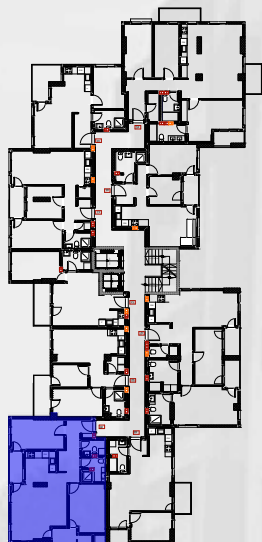

Хантерс
Скопје

86.01m²

5 - 6 КАТ

ТИП НА СТАН **20** ДВОСОБЕН

КАТ
5 кат
6 кат

СТАН
48
57

1. Дневна соба/трп.	26.59m ²
2. Кујна	5.19m ²
3. Спална соба	8.93m ²
4. Бања	4.36m ²
5. Влезен хол	2.34m ²
6. Тераса 1	4.23m ²
7. Тераса 2	1.92m ²

Хантерс
Скопје

53.56m²

5 - 6 KAT

ТИП НА СТАН **21** ТРОСОБЕН

КАТ
5 кат
6 кат

СТАН
49
58

1.Дневна соба/трп.	25.57m ²
2.Кујна	5.04m ²
3.Спална соба	13.62m ²
4.Детска соба	12.39m ²
5.Бања	4.28m ²
6.Тоалет	2.87m ²
7.Гардеробер	1.25m ²
8.Влезен хол	8.97m ²
9.Тераса 1	3.35m ²
10.Тераса 2	3.73m ²