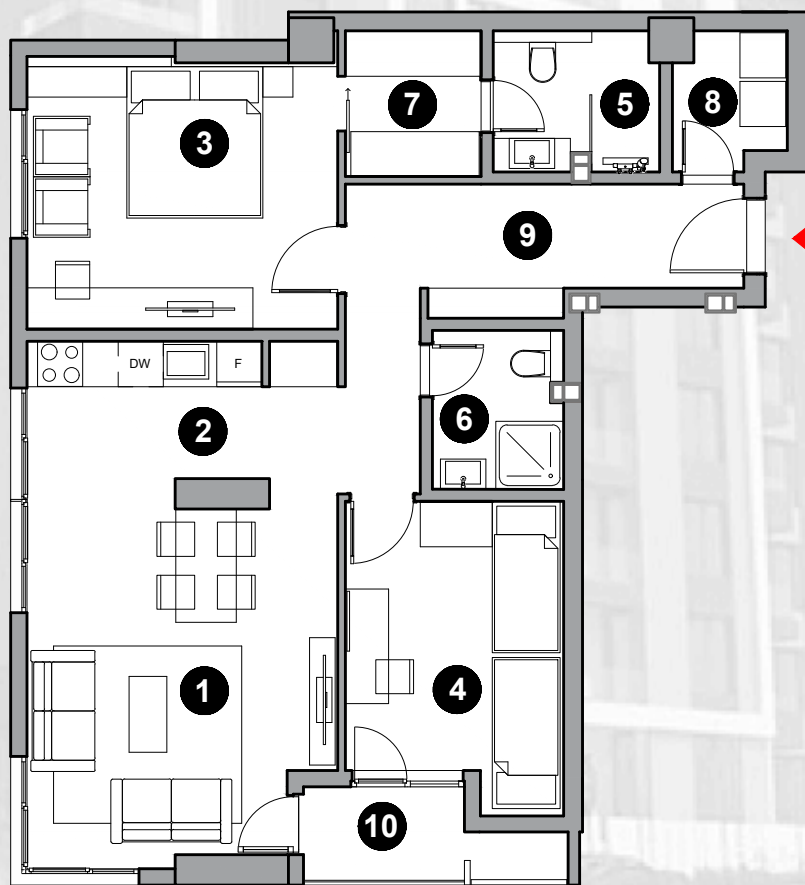

ТИП НА СТАН **13** ДВОСОБЕН

КАТ	СТАН
1 кат	13
2 кат	22
3 кат	31
4 кат	40

1.Дневна соба/трп.	14.55m ²
2.Кујна	3.38m ²
3.Спална соба	12.38m ²
4.Детска соба 1	10.12m ²
5.Бања	5.87m ²
6.Влезен хол	3.67m ²
7.Тераса 1	4.23m ²
8.Тераса 2	1.95m ²

Хантерс
Скопје

56.15m²

1 - 4 KAT

ТИП НА СТАН **14** ТРОСОБЕН

КАТ	СТАН
1 кат	14
2 кат	23
3 кат	32
4 кат	41

1.Дневна соба/трп.	19.56m ²
2.Кујна	7.57m ²
3.Спална соба	14.56m ²
4.Детска соба 1	10.94m ²
5.Бања 1	3.96m ²
6.Бања 2	3.59m ²
7.Гардеробер	3.46m ²
8.Утилити	2.53m ²
9.Влезен хол	10.66m ²
10.Тераса 1	3.70m ²