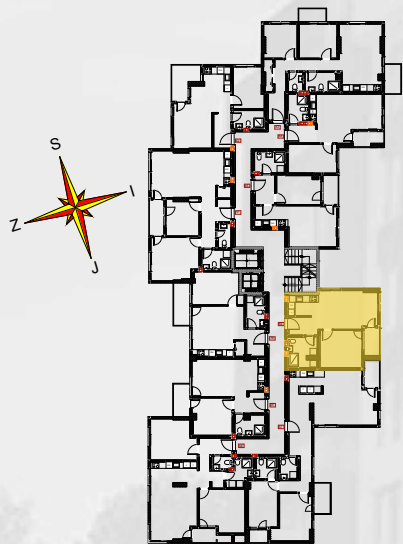

Хантерс
Скопје

45.26m²

5 - 6 KAT

ТИП НА СТАН **24** ТРОСОБЕН

КАТ
5 кат
6 кат

СТАН
43
52

1.Дневна соба/трп.	16.60m ²
2.Кујна	4.05m ²
3.Спална соба	11.22m ²
4.Детска соба 1	8.66m ²
5.Бања	3.31m ²
6.Утилити	1.12m ²
7.Остава	1.28m ²
8.Влезен хол	6.75m ²
9.Тераса 1	3.61m ²

56.60m²

7 - 8 KAT

ТИП НА СТАН **25** ДВОСОБЕН

КАТ
7 кат **66**
8 кат **76**

1.Дневна соба/трп.	16.96m ²
2.Кујна	4.89m ²
3.Спална соба	12.26m ²
4.Бања	6.44m ²
5.Влезен хол	4.28m ²
6.Тераса 1	3.34m ²

Хантерс
Скопје