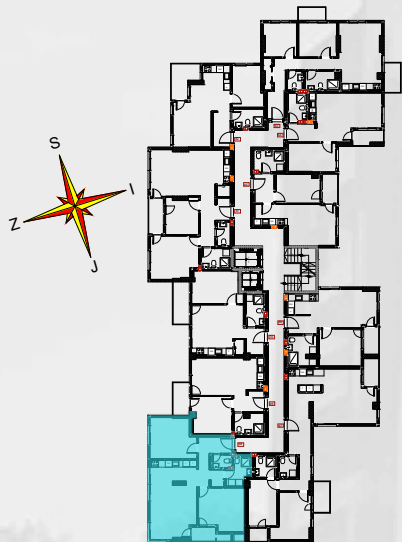

7 - 8 KAT

ТИП НА СТАН **27** ТРОСОБЕН

КАТ
7 кат
8 кат

СТАН
68
78

1.Дневна соба/трп.	19.56m²
2.Кујна	7.48m²
3.Спална соба 1	14.86m²
4.Спална соба 2	13.57m²
5.Бања	4.65m²
6.Тоалет	2.01m²
7.Гардероба	1.86m²
8.Влезен хол	7.42m²
9.Тераса 1	3.73m²

Хантерс
Скопје

75.14m²