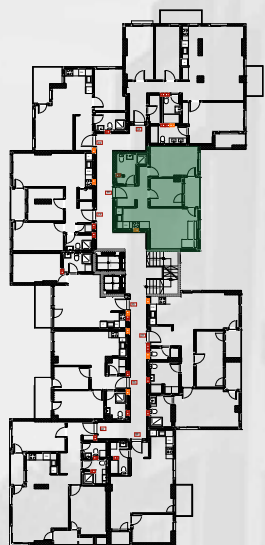

5 - 6 KAT

ТИП НА СТАН **18** ТРОСОБЕН

КАТ
5 кат
6 кат

СТАН
46
55

1.Дневна соба/трп.	15.34m²
2.Кујна	5.42m²
3.Спална соба	11.24m²
4.Детска соба	7.04m²
5.Бања	5.17m²
6.Влезен хол	6.78m²
7.Тераса 1	3.58m²

Хантерс
Скопје

54.57m²