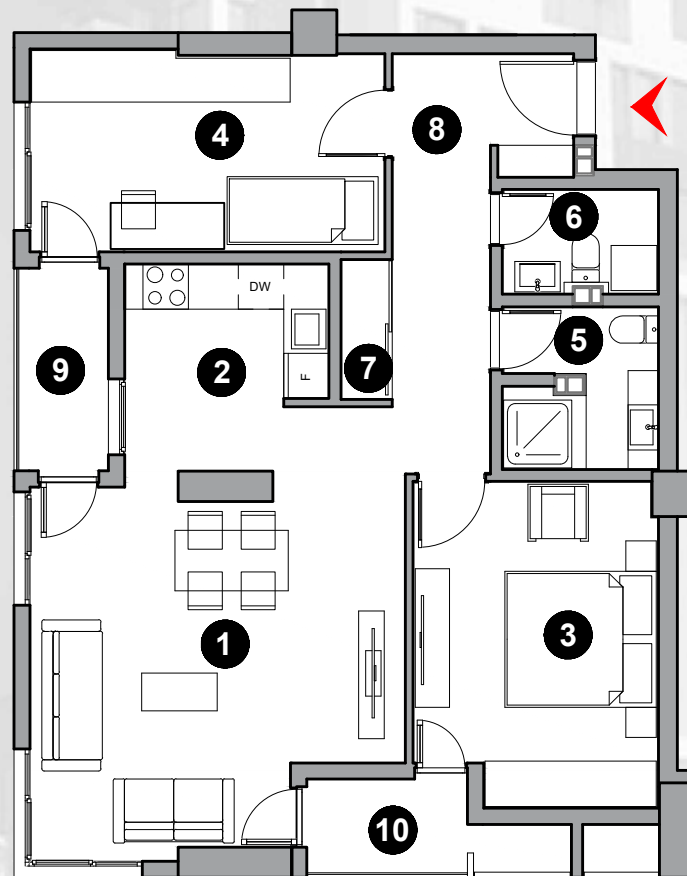

Хантерс
Скопје

86.01m²

5 - 6 КАТ

ТИП НА СТАН **20** ДВОСОБЕН

КАТ
5 кат
6 кат

СТАН
48
57

1. Дневна соба/трп.	26.59m ²
2. Кујна	5.19m ²
3. Спална соба	8.93m ²
4. Бања	4.36m ²
5. Влезен хол	2.34m ²
6. Тераса 1	4.23m ²
7. Тераса 2	1.92m ²

Хантерс
Скопје

53.56m²

5 - 6 KAT

ТИП НА СТАН **21** ТРОСОБЕН

КАТ
5 кат
6 кат

СТАН
49
58

1.Дневна соба/трп.	25.57m ²
2.Кујна	5.04m ²
3.Спална соба	13.62m ²
4.Детска соба	12.39m ²
5.Бања	4.28m ²
6.Тоалет	2.87m ²
7.Гардеробер	1.25m ²
8.Влезен хол	8.97m ²
9.Тераса 1	3.35m ²
10.Тераса 2	3.73m ²