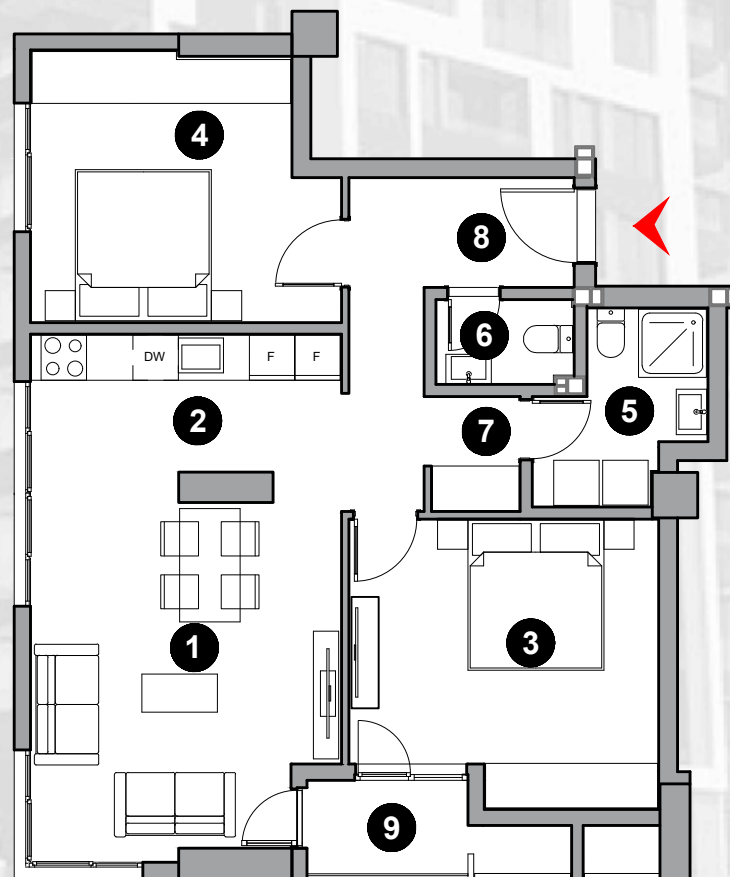

ТИП НА СТАН **27** ТРОСОБЕН

КАТ
7 кат
8 кат

СТАН
68
78

1.Дневна соба/трп.	19.56m²
2.Кујна	7.48m²
3.Спална соба 1	14.86m²
4.Спална соба 2	13.57m²
5.Бања	4.65m²
6.Тоалет	2.01m²
7.Гардероба	1.86m²
8.Влезен хол	7.42m²
9.Тераса 1	3.73m²

Хантерс
Скопје

75.14m²