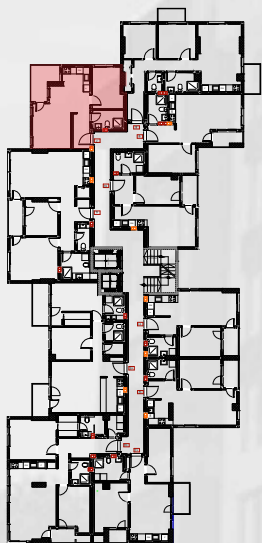

16

25

34

1.Дневна соба/трп.	22.93m ²
2.Кујна	4.09m ²
3.Спална соба	15.80m ²
4.Детска соба 1	9.15m ²
5.Бања	6.47m ²
6.Тоалет	2.83m ²
7.Утилити	1.28m ²
8.Влезен хол	9.07m ²
9.Тераса 1	4.14m ²

Хантерс
Скопје

75.76m²

1 - 8 KAT

ТИП НА СТАН **07** ДВОСОБЕН

КАТ	СТАН
1 кат	7
2 кат	17
3 кат	26
4 кат	35
5 кат	44
6 кат	53
7 кат	62
8 кат	72

1.Дневна соба/трп.	19.63m ²
2.Кујна	4.54m ²
3.Спална соба	9.80m ²
4.Бања	4.40m ²
5.Влезен хол	5.01m ²
6.Тераса 1	6.51m ²