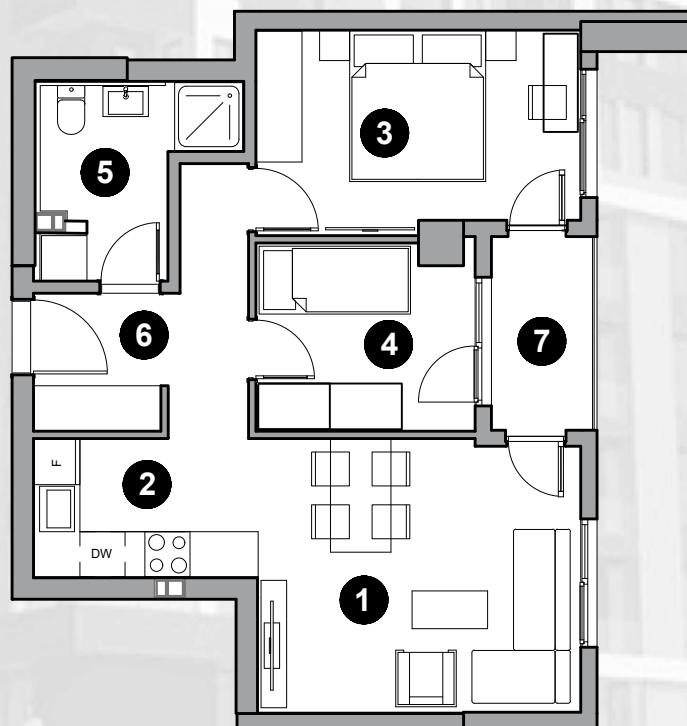

ТИП НА СТАН **18** ТРОСОБЕН

КАТ
5 кат
6 кат

СТАН
46
55

1.Дневна соба/трп.	15.34m²
2.Кујна	5.42m²
3.Спална соба	11.24m²
4.Детска соба	7.04m²
5.Бања	5.17m²
6.Влезен хол	6.78m²
7.Тераса 1	3.58m²

Хантерс
Скопје

54.57m²