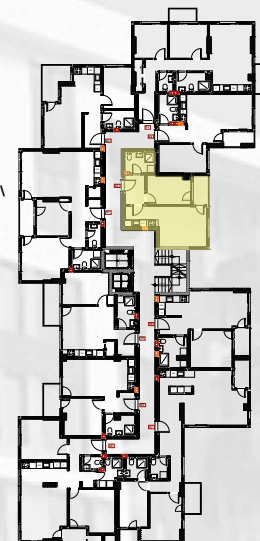

Хантерс
Скопје

67.98m²

1 - 4 КАТ

7 - 8 КАТ

ТИП НА СТАН **09** ДВОСОБЕН

КАТ	СТАН
1 кат	9
2 кат	19
3 кат	28
4 кат	37
7 кат	64
8 кат	74

1.Дневна соба/трп.	20.32m ²
2.Кујна	2.72m ²
3.Спална соба	10.82m ²
4.Бања	4.25m ²
5.Влезен хол	4.02m ²
6.Тераса 1	3.32m ²

Хантерс
Скопје

45.45m²

1 - 4 KAT

7 - 8 KAT

ТИП НА СТАН **10** ДВОСОБЕН

КАТ	СТАН
1 кат	10
2 кат	20
3 кат	29
4 кат	38
7 кат	65
8 кат	75

1.Дневна соба/трп.	15.34m ²
2.Кујна	5.45m ²
3.Спална соба	9.91m ²
4.Бања	4.81m ²
5.Влезен хол	4.62m ²
6.Тераса 1	3.58m ²