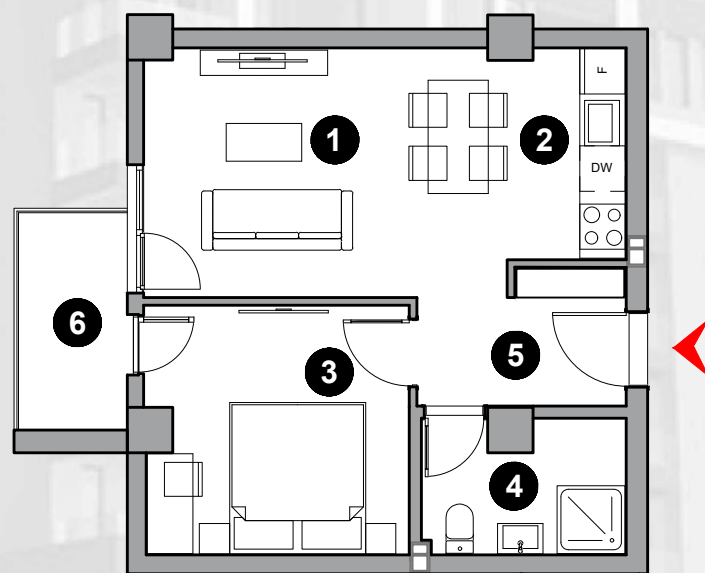

ТИП НА СТАН **28** ДВОСОБЕН

КАТ
7 кат
8 кат

СТАН
69
79

1.Дневна соба/трп.	16.68m²
2.Кујна	3.46m²
3.Спална соба	11.32m²
4.Бања	4.54m²
5.Влезен хол	4.57m²
6.Тераса 1	4.40m²

Хантерс
Скопје

44.97m²