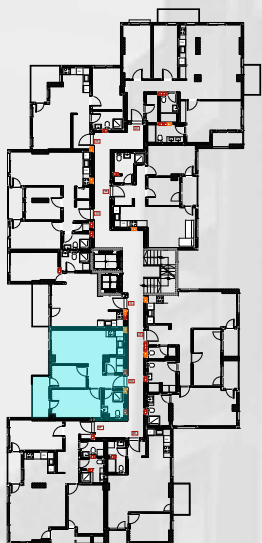

Хантерс
Скопје

86.01m²

5 - 6 КАТ

ТИП НА СТАН **20** ДВОСОБЕН

КАТ
5 кат
6 кат

СТАН
48
57

1. Дневна соба/трп.	26.59m ²
2. Кујна	5.19m ²
3. Спална соба	8.93m ²
4. Бања	4.36m ²
5. Влезен хол	2.34m ²
6. Тераса 1	4.23m ²
7. Тераса 2	1.92m ²

Хантерс
Скопје

53.56m²

5 - 6 KAT

ТИП НА СТАН **21** ТРОСОБЕН

КАТ
5 кат
6 кат

СТАН
49
58

1.Дневна соба/трп.	25.57m ²
2.Кујна	5.04m ²
3.Спална соба	13.62m ²
4.Детска соба	12.39m ²
5.Бања	4.28m ²
6.Тоалет	2.87m ²
7.Гардеробер	1.25m ²
8.Влезен хол	8.97m ²
9.Тераса 1	3.35m ²
10.Тераса 2	3.73m ²

Хантерс
Скопје

81.07m²

5 - 6 KAT

ТИП НА СТАН **22** ТРОСОБЕН

КАТ
5 кат
6 кат

СТАН
50
59

1.Дневна соба/трп	14.26m ²
2.Кујна	3.37m ²
3.Спална соба	10.90m ²
4.Детска соба 1	6.26m ²
5.Бања	4.18m ²
6.Утилити	2.17m ²
7.Влезен хол	5.04m ²
8.Тераса 1	5.51m ²